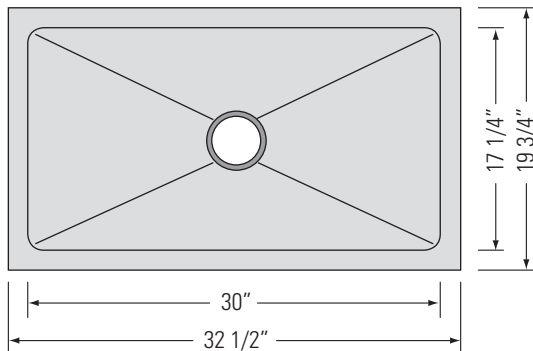

METRO WHITE
GBP321910G

KINGSTON-PG32

CERAMIC APRON SINK GROOVED FRONT

Tablier en céramique
évier devant rainuré

DIMENSIONS

Overall Size: 32 1/2" x 19 3/4" x 10"
Weight: 102lbs
Minimum Cabinet Width: 33"

Taille globale: 32 1/2" x 19 3/4" x 10"
Poids: 102lbs
Largeur minimale de l'armoire: 33"

FEATURES

Fireclay Ceramic
Flat Front Apron
Easy to Clean Surface
3 1/2" Drain Opening

FINISHES

Metro White

INSTALLATION

Apron Installation on Cabinet
Cabinet Width: 33"
Stainless Steel Strainer
Included (x1)

FINITIONS

Métro Blanc

INSTALLATION

Installation du tablier sur l'armoire
Largeur de l'armoire: 33"
Filtre en acier inoxydable inclus
(x1)

ACCESSOIRES

Crépines à panier en acier
inoxydable
Grille d'évier personnalisée incluse