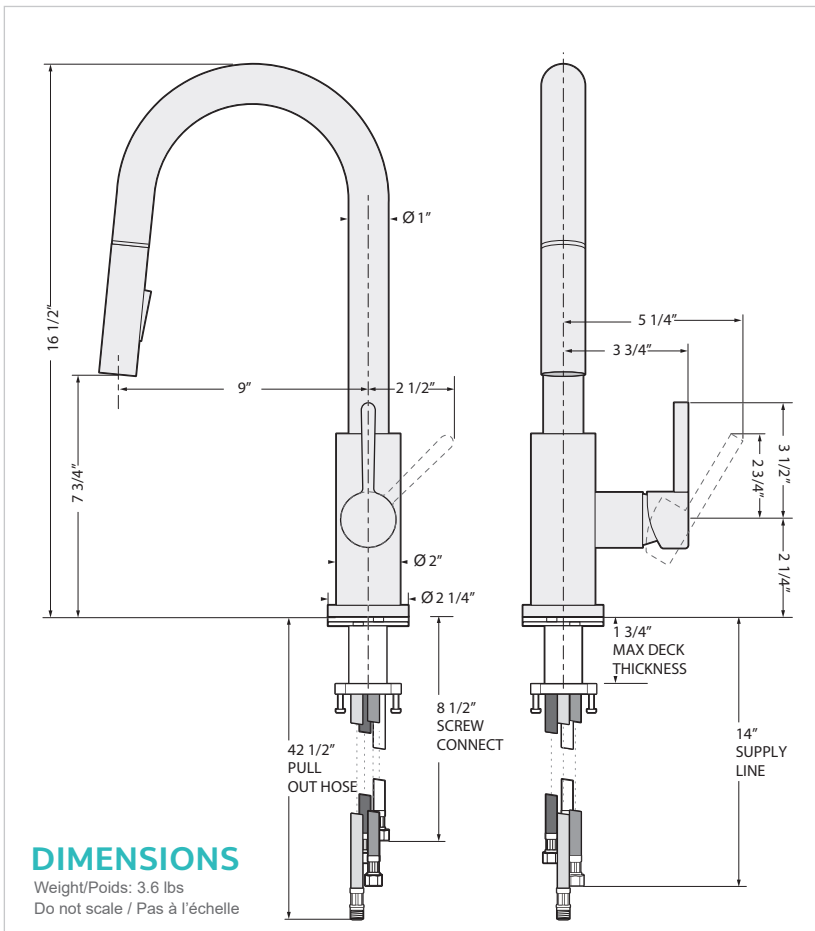

FEATURES

- Intuitive single-handle lever
- Flexible pull-out spout
- Integrated dual variable spray
- Swivel deck design
- Rust-proof internals
- Ceramic cartridge

FLOW

8.3 L/min (2.2 gal/min) at 60psi
Direct Flow

INSTALLATION

- Counter Gasket
- Lock Clamp and Nut
- Ø1 3/8" to Ø1 1/2" Hole Required
- Counter weight

WARRANTY

PEARL® Faucet Limited Lifetime
Warranty (See website for details)
5 year commercial

STANDARDS

ASME A112.18.1
ADA for lever handle

FONCTIONNALITÉS

- Levier intuitif à une poignée
- Bec flexible coulissant
- Arrosage double variable intégré
- Plate-forme pivotant
- Internes antirouille
- Cartouches en céramique

COURANT

8.3 L/min (2.2 gal/min) à 60psi
Flux direct

INSTALLATION

- Joint de comptoir
- Serrure de serrage et écrou
- Trou de Ø1 3/8" à Ø1 1/2" requise
- Contrepoids

GARANTIE

PEARL® Faucet Limited Lifetime
Warranty (Visite le site web pour
plus de détails)
5 ans commercial

STANDARDS

ASME A112.18.1
ADA pour levier