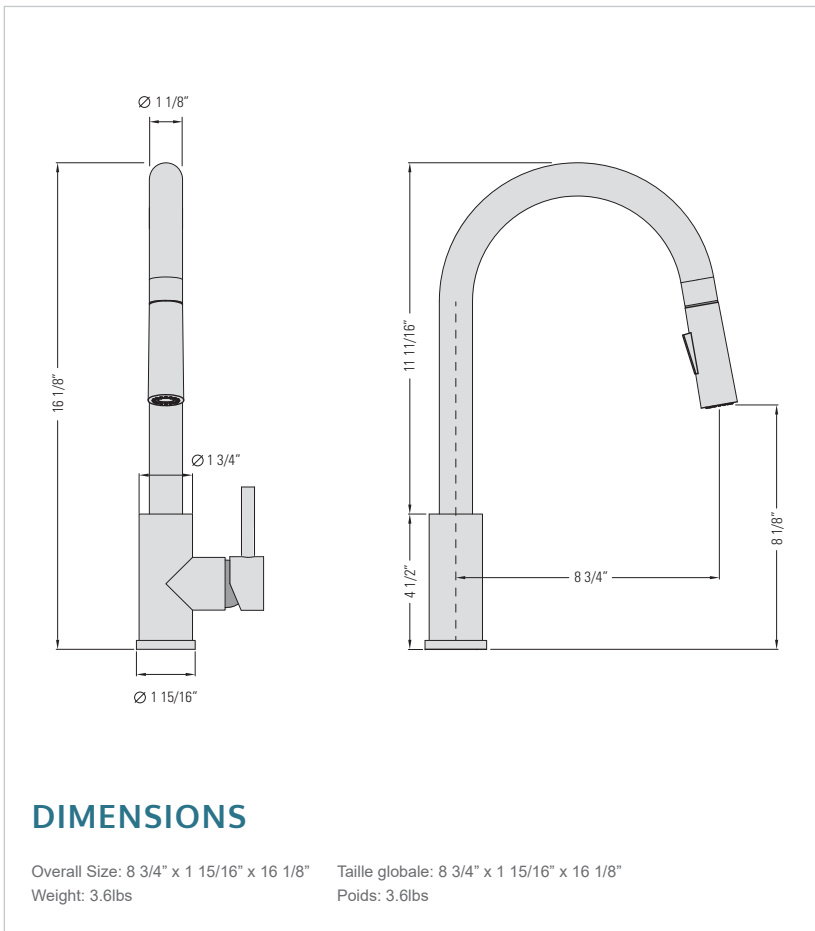

ELEANOR

KITCHEN FAUCET WITH PULL-OUT VARIABLE SPRAY

Robinet de cuisine
avec douchette
variable rétractable

FEATURES

- Intuitive single-handle lever
- Flexible pull-out spout
- Integrated dual variable spray
- Swivel deck design
- Rust-proof internals
- Ceramic cartridge

FLOW

8.3 L/min (2.2 gal/min) at 60psi
Direct Flow

FINISHES

Platinum

INSTALLATION

Counter Gasket
Lock Clamp and Nut
Ø1 3/8" to Ø1 1/2" Hole Required
Counter weight

WARRANTY

PEARL® Faucet Limited Lifetime
Warranty (See website for details)
5 year commercial

STANDARDS

ASME A112.18.1
ADA for lever handle

FONCTIONNALITÉS

- Levier intuitif à une poignée
- Bec flexible coulissant
- Arrosage double variable intégré
- Plate-form pivotant
- Internes antirouille
- Cartouches en céramique

COURANT

8.3 L/min (2.2 gal/min) à 60psi
Flux direct

FINITIONS

Platine

INSTALLATION

Joint de comptoir
Serrure de serrage et écrou
Troue de Ø1 3/8" à Ø1 1/2"
réquise
Contrepoids

GARANTIE

PEARL® Faucet Limited Lifetime
Warranty (Visite le site web pour
plus de détails)
5 ans commercial

NORMES

ASME A112.18.1
ADA pour levier