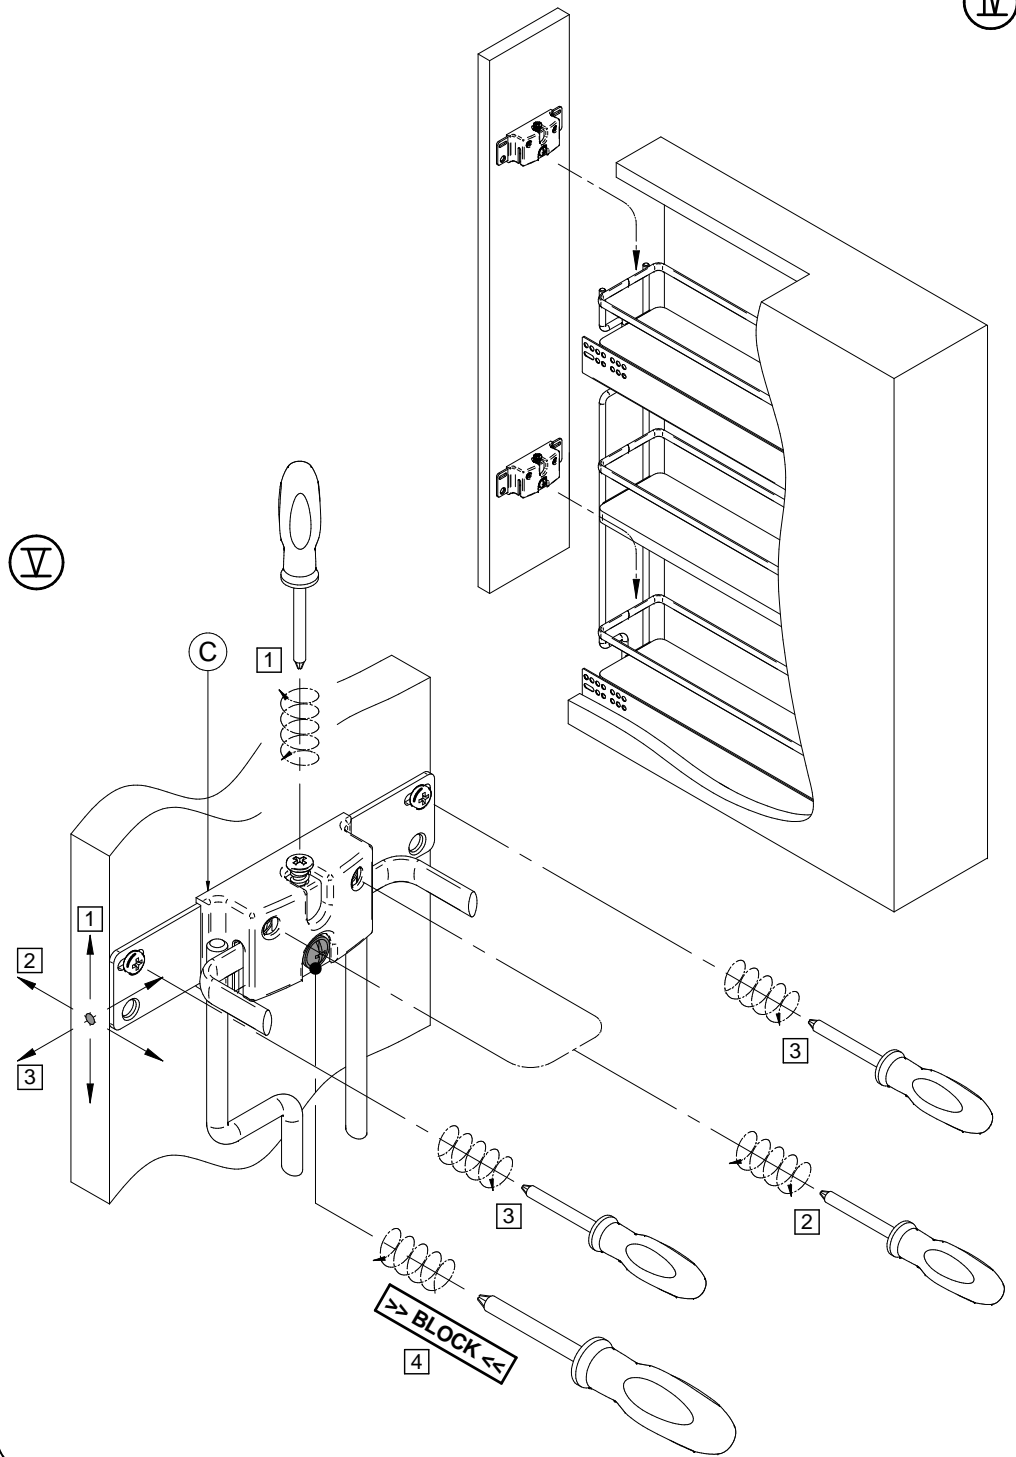

IV

V

Portata massima:  
Maximum load:  
Charge maxi:  
Maximale belastbarkeit:  
Carga maxima:

30  
Kg

**Istruzioni di montaggio**  
Assembling instructions  
Notice de montage  
Montageanleitung  
Manual de montaje

**ELQAM4DX...2P...3P**  
**ELQAM4SX...2P...3P**

10 min.	1		

**PRIMA DI COMINCIARE, VEDERE I CONSIGLI DI MONTAGGIO**

BEFORE STARTING, REFER TO THE ASSEMBLING ADVICE IN ANNEX

AVANT DE COMMENCER, SE REPORTER AUX CONSEILS DE MONTAGE EN ANNEXE

VOR DIE MONTAGE, BITTE BEILIEGENDE ANWEISUNGEN FOLGEN

ANTES DE EMPEZAR CONSULTE LOS CONSEJOS PARA EL MONTAJE

A x 1	B x 2	C x 2							