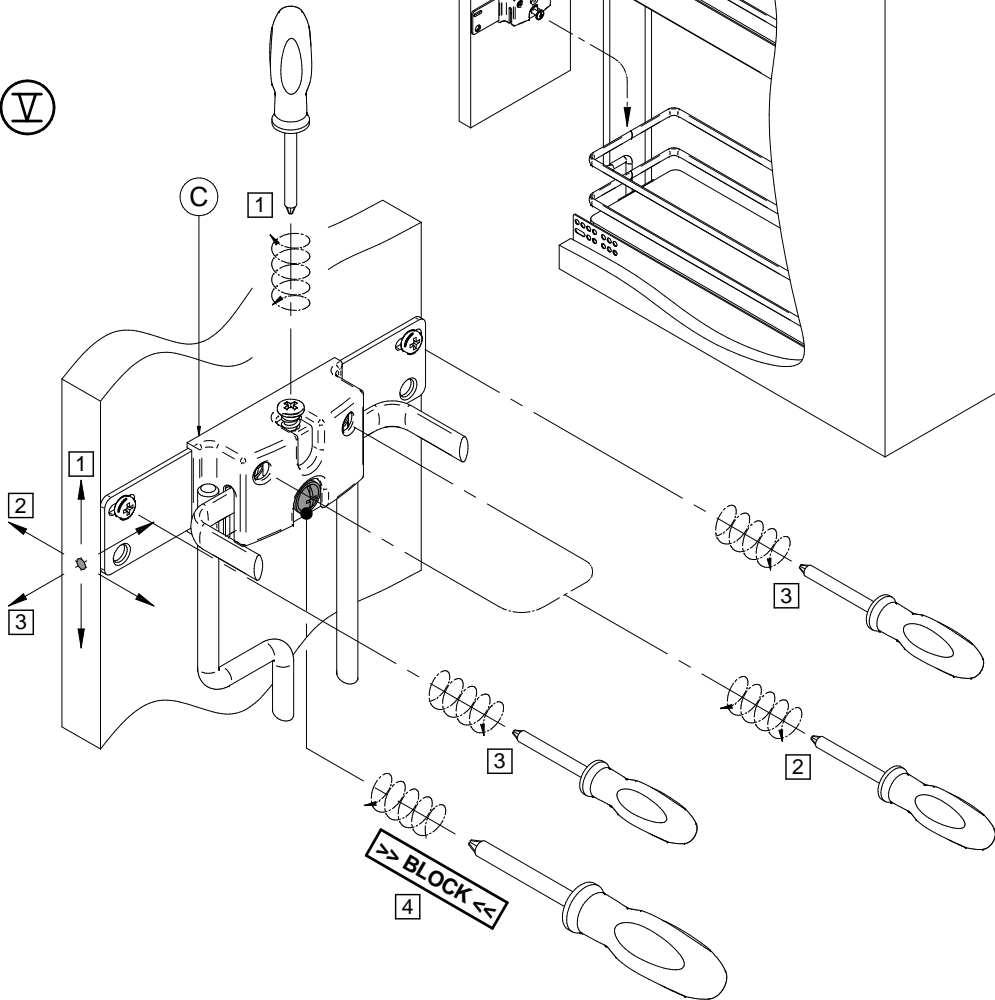

IV

V

Portata massima:  
Maximum load:  
Charge maxi:  
Maximale belastbarkeit:  
Carga maxima:

30  
Kg

**Istruzioni di montaggio**  
Assembling instructions  
Notice de montage  
Montageanleitung  
Manual de montaje

**ELQAM6DXOM...2P...3P**  
**ELQAM6SXOM...2P...3P**

 10 min.	 1		

**PRIMA DI COMINCIARE, VEDERE I CONSIGLI DI MONTAGGIO**

BEFORE STARTING, REFER TO THE ASSEMBLING ADVICE IN ANNEX

AVANT DE COMMENCER, SE REPORTER AUX CONSEILS DE MONTAGE EN ANNEXE

VOR DIE MONTAGE, BITTE BEILIEGENDE ANWEISUNGEN FOLGEN

ANTES DE EMPEZAR CONSULTE LOS CONSEJOS PARA EL MONTAJE

 A x 1	 B x 2	 C x 2							

I

QELQAM6DXOM

II

III