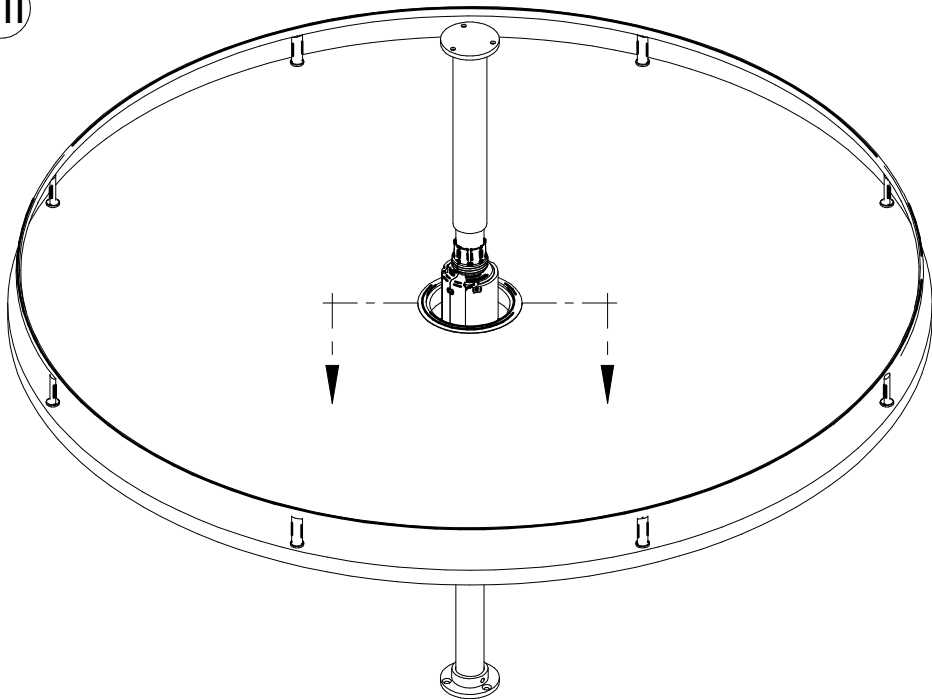

VII

Portata massima per cesto:  
Maximum load per basket:  
Charge maxi pour panier:  
Maximale belastbarkeit pro korb:  
Carga maxima por cesto:

○	450	17 Kg
○	715	
○	815	21 Kg
○		

**Istruzioni di montaggio**  
Assembling instructions  
Notice de montage  
Montageanleitung  
Manual de montaje