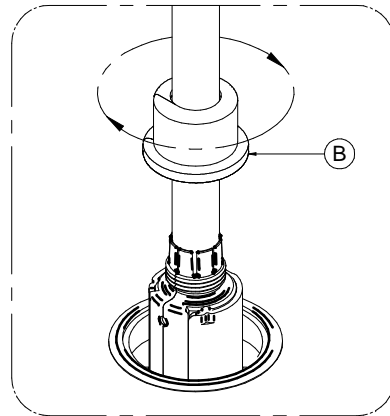

VII

Portata massima per cesto:  
Maximum load per basket:  
Charge maxi pour panier:  
Maximale belastbarkeit pro korb:  
Carga maxima por cesto:

○	450	17 Kg
○	715	
○	815	21 Kg
○		

**Istruzioni di montaggio**  
Assembling instructions  
Notice de montage  
Montageanleitung  
Manual de montaje