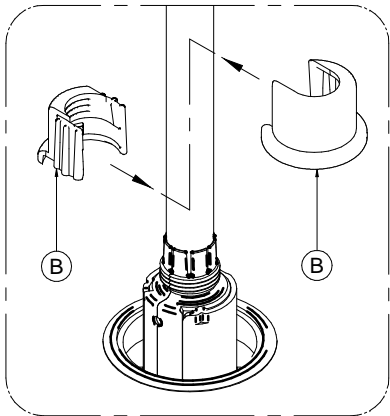

VII

Portata massima per cesto:  
Maximum load per basket:  
Charge maxi pour panier:  
Maximale belastbarkeit pro korb:  
Carga maxima por cesto:

○	450	17 Kg
○	715	
○	815	21 Kg
○		

**Istruzioni di montaggio**  
Assembling instructions  
Notice de montage  
Montageanleitung  
Manual de montaje