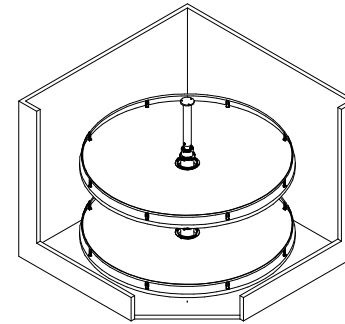

VII

Portata massima per cesto:  
Maximum load per basket:  
Charge maxi pour panier:  
Maximale belastbarkeit pro korb:  
Carga maxima por cesto:

○	450	17 Kg
○	715	
○	815	21 Kg
○		

**Istruzioni di montaggio**  
Assembling instructions  
Notice de montage  
Montageanleitung  
Manual de montaje