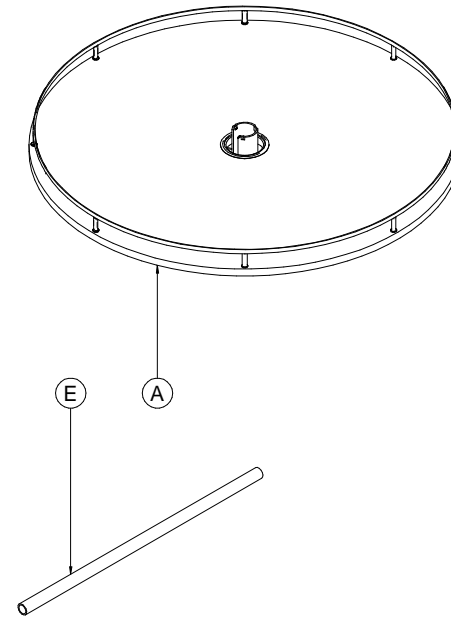

CR450FBM2OMB
CR700FBM2OMB
CR800FBM2OMB

20 min.	1		

- B
- C
- D
- F
- G
- H
- I