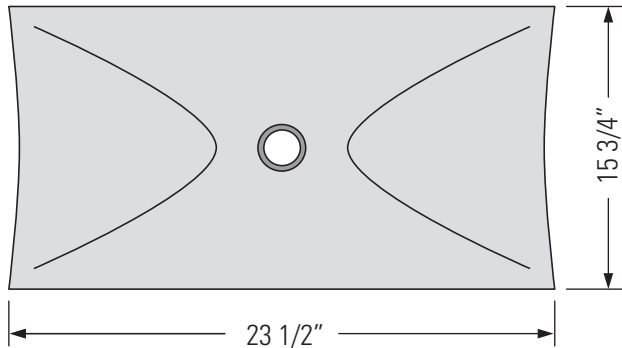

METRO WHITE
GBC233

KASU-DN

TOP REST FIRECLAY CERAMIC VANITY SINK

Évier de meuble-lavabo
en céramique réfractaire
sur le dessus

DIMENSIONS

Overall Size: 23 1/2" x 15 3/4" x 4"
Weight: 19lbs
Minimum Cabinet Width: 25"

Taille globale: 23 1/2" x 15 3/4" x 4"
Poids: 19lbs
Largeur minimale de l'armoire: 25"

FEATURES

Non-porous glazed
fireclay ceramic
No overflow

FINISHES

Metro White

INSTALLATION

Template not required

STANDARDS