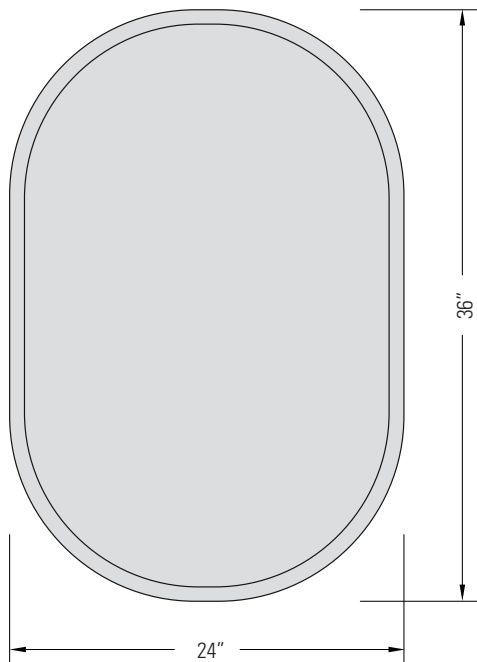

MATTE BLACK
GDE2436-BK

GOLD
GDE2436-GD

EDEN

DECORATIVE MIRROR

Miroir décoratif

DIMENSIONS

Overall Size: 24" x 36"

Taille Globale: 24" x 36"

FEATURES

Solid Steel Frame
Electroplated
Single Hole Wall Mount

FONCTIONNALITÉS

Cadre en acier solide
Galvanoplastie
Support mural à trou unique

FINISHES

Matte Black
Gold

FINITIONS

Noir mat
Or