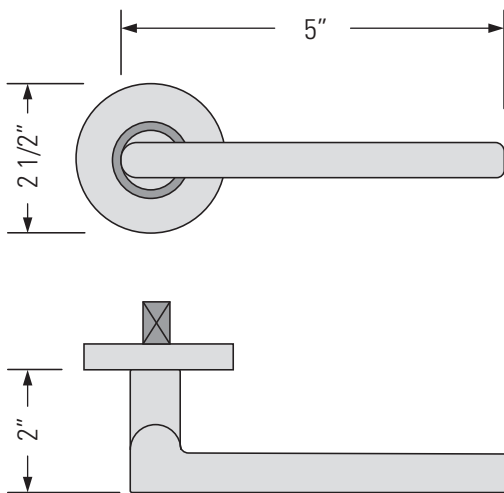

STAINLESS STEEL
GDH025PR

EVELYN

INTERNAL DOOR HANDLES

Poignées de
porte intérieures

DIMENSIONS

Overall Size: 5" x 2" x 2 1/2"

Taille globale: 5" x 2" x 2 1/2"

FEATURES

Solid T304 Stainless Steel Construction
Interior use for Passage, Privacy or Dummy
Fits both right handed and left handed doors
Door thickness from 1 3/8" to 1 3/4"
Cross Bore 2 1/8"
Screw-less Rose Cover
Locking Mechanism with pin
Lifetime mechanical and finish warranty

FINISHES

Stainless Steel

ORDERING OPTIONS

Passage (GDH006PS)
Left + Right Handle Plus Latch
Privacy (GDH006PR)
Left + Right Handle Plus Latch
Dummy (GDH006DM)
Left + Right Handle Only

COMPONENTS

Passage Handle Set (GDH006XXHL)
Rose Cover, Passage (GDHRS-PS)
Rose Cover, Privacy (GDHRS-PR)
Latch (GDHLTH)
Privacy Pin (GDHPP)

CARACTÉRISTIQUES

Construction solide en acier inoxydable T304
Utilisation intérieure pour Passage, Privacy ou Dummy
Convient aux portes pour droitiers et gauchers
Épaisseur de porte de 1 3/8" à 1 3/4"
Alésage transversal 2 1/8"
Couvercle de rose sans vis
Mécanisme de verrouillage avec goupille
Garantie à vie sur la mécanique et la finition